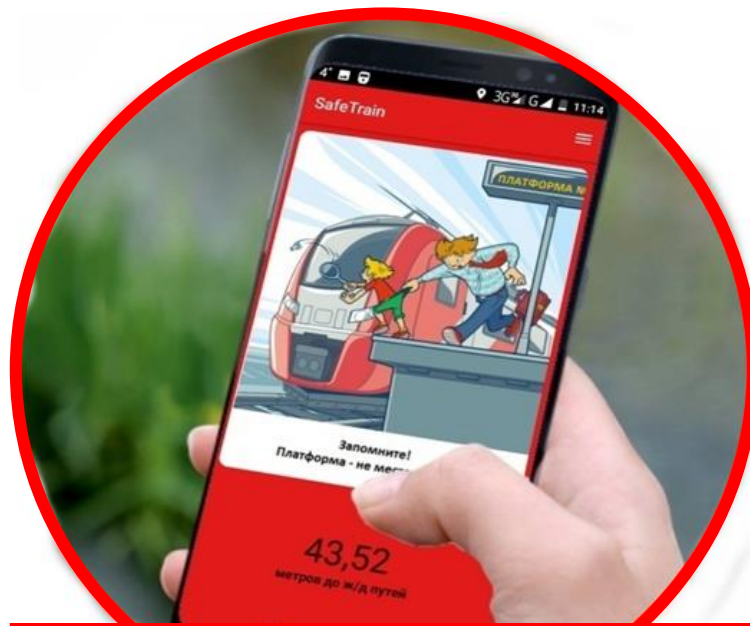

БЕЗОПАСНОСТЬ ДЕТЕЙ - ЗАБОТА РОДИТЕЛЕЙ

БЕРЕГИСЬ ПОЕЗДА- SAFETRAIN¹

Звуковое предупреждение ребенка о приближении к опасности - зоне движения поездов

WWW.SAFETRAIN.RU

СМС информирование родителей:
-попадание в опасную зону;
-отключение геолокации³;
-отключение приложения.

Заблокирует возможность прослушивания любого медиаконтента (музыка, радио, видео и т.п.)

Просмотр маршрута следования ребенка (трекинг) на родительском смартфоне с установленным

1. Приложение для смартфона на операционной системе Android. Приложение предназначено для напоминания, что железная дорога – зона повышенной опасности и не является гарантом безопасности. Перед началом использования, ознакомьтесь со следующими документами: Пользовательское соглашение, Политика конфиденциальности, Инструкция по установке и настройке.
2. Приложение бесплатно.
3. Обязательное условие для работы приложения- это корректная работа службы геолокации (GPS/ГЛОНАСС).
4. Вопросы и предложения можно направить через форму обратной связи на официальном сайте www.safetrain.ru.
5. Будьте бдительны - Берегитесь поезда!!!