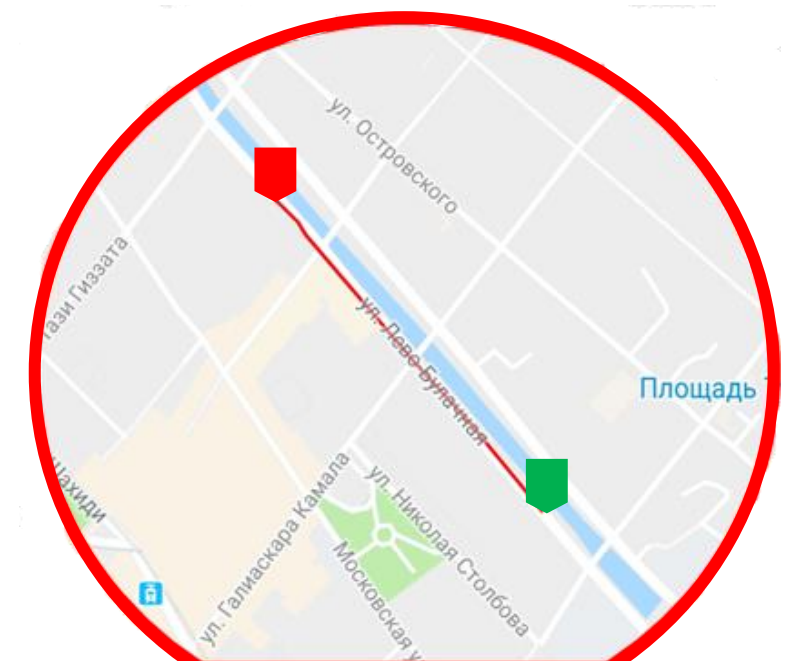

БЕЗОПАСНОСТЬ ДЕТЕЙ - ЗАБОТА РОДИТЕЛЕЙ

БЕРЕГИСЬ ПОЕЗДА- SAFETRAIN¹

Звуковое предупреждение ребенка о приближении к опасности - зоне движения поездов

WWW.SAFETRAIN.RU

СМС информирование родителей:
-попадание в опасную зону;
-отключение геолокации³;
-отключение приложения.

Заблокирует возможность прослушивания любого медиаконтента (музыка, радио, видео и т.п.)

Просмотр маршрута следования ребенка (трекинг) на родительском смартфоне с установленным

1. Приложение для смартфона на операционной системе Android. Приложение предназначено для напоминания, что железная дорога – зона повышенной опасности и не является гарантом безопасности. Перед началом использования, ознакомьтесь со следующими документами: Пользовательское соглашение, Политика конфиденциальности, Инструкция по установке и настройке.
2. Приложение бесплатно.
3. Обязательное условие для работы приложения- это корректная работа службы геолокации (GPS/ГЛОНАСС).
4. Вопросы и предложения можно направить через форму обратной связи на официальном сайте www.safetrain.ru.
5. Будьте бдительны - Берегитесь поезда!!!